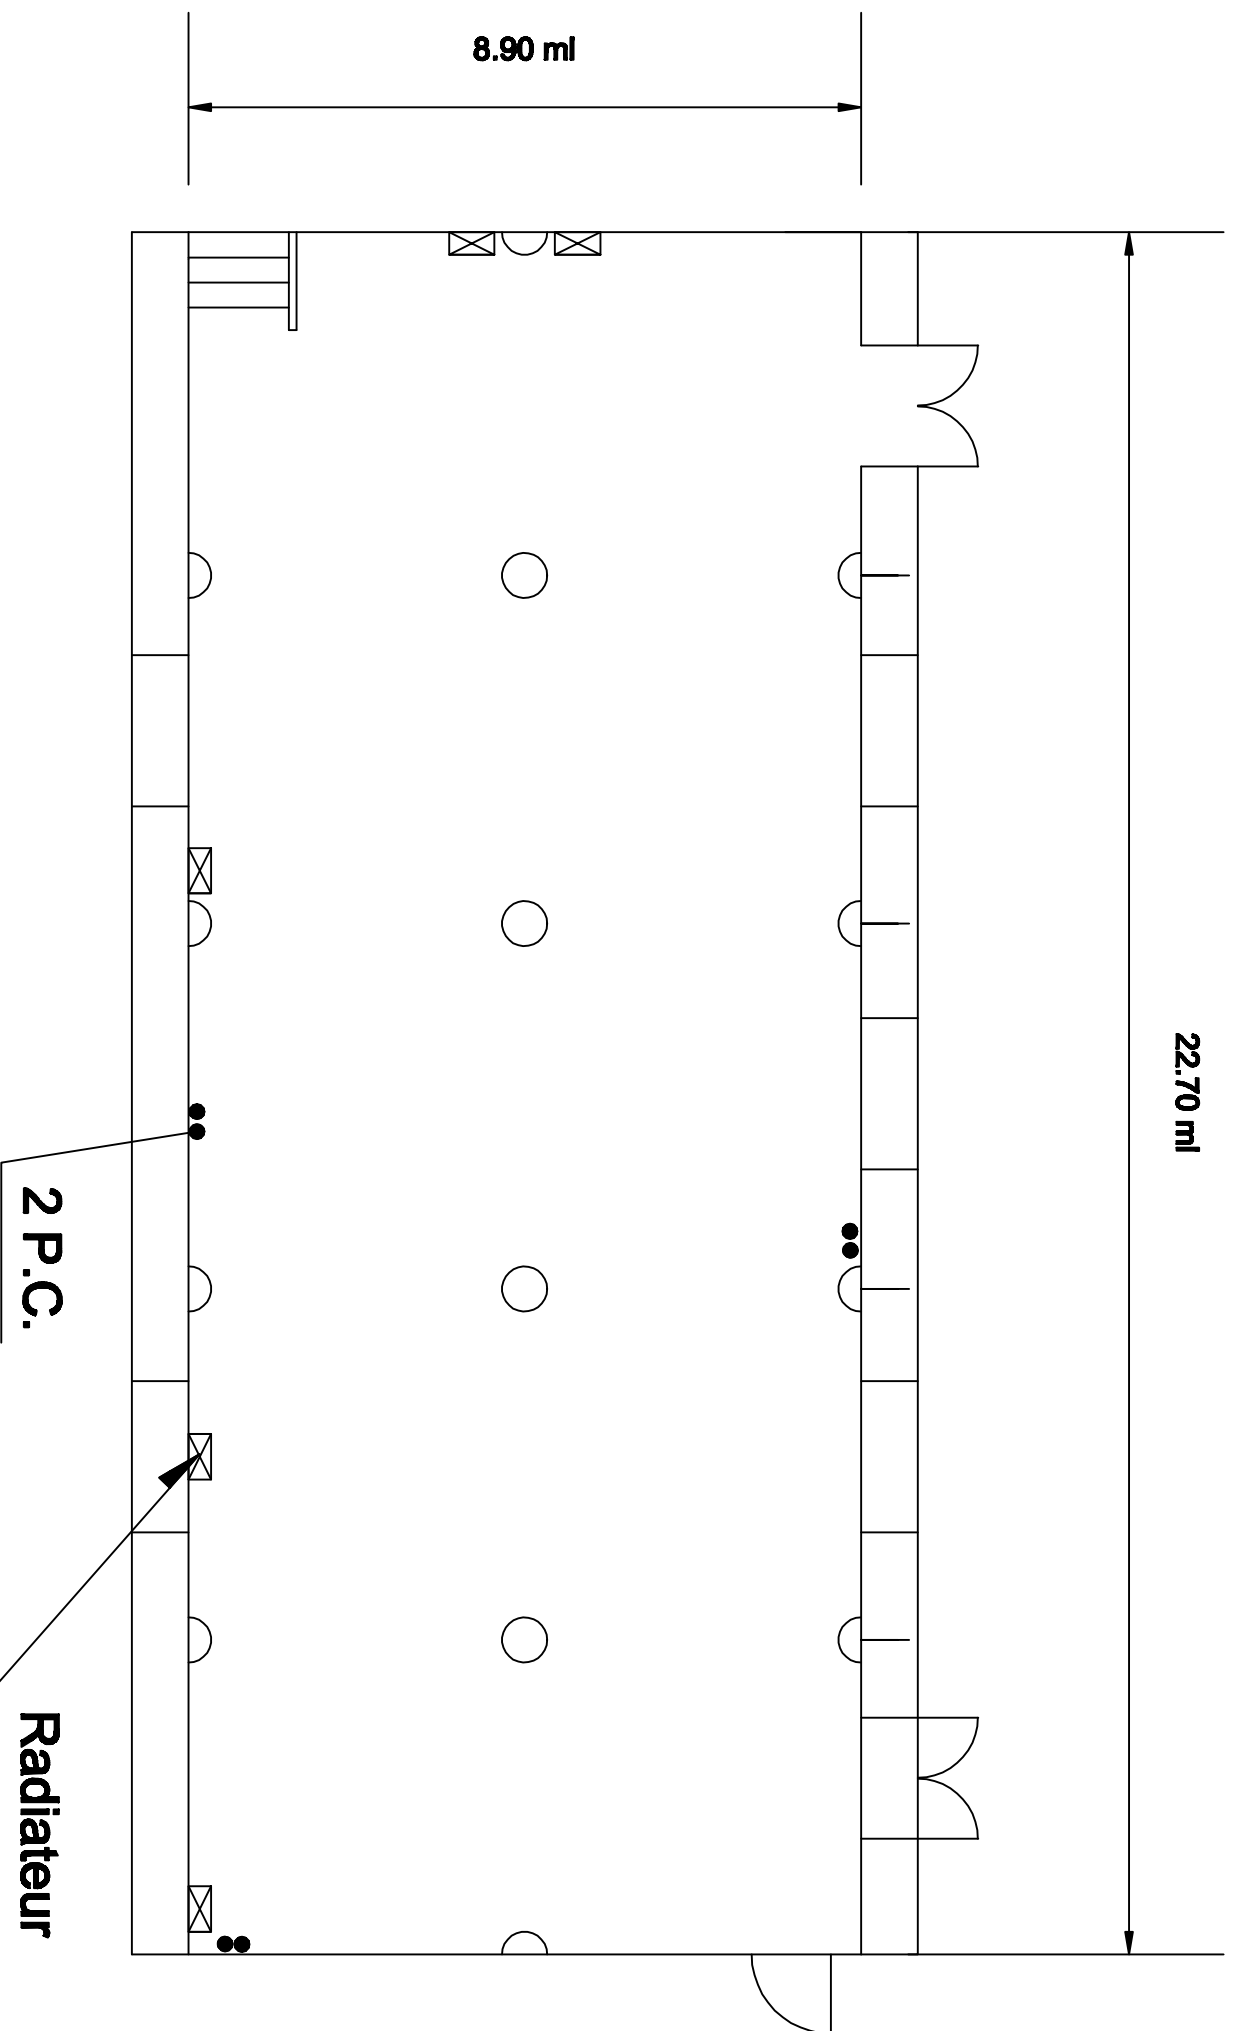

22.70 ml

8.90 ml

2 P.C.

Radiateur

Salle de l'Abbaye

Ech:env 1/100 e